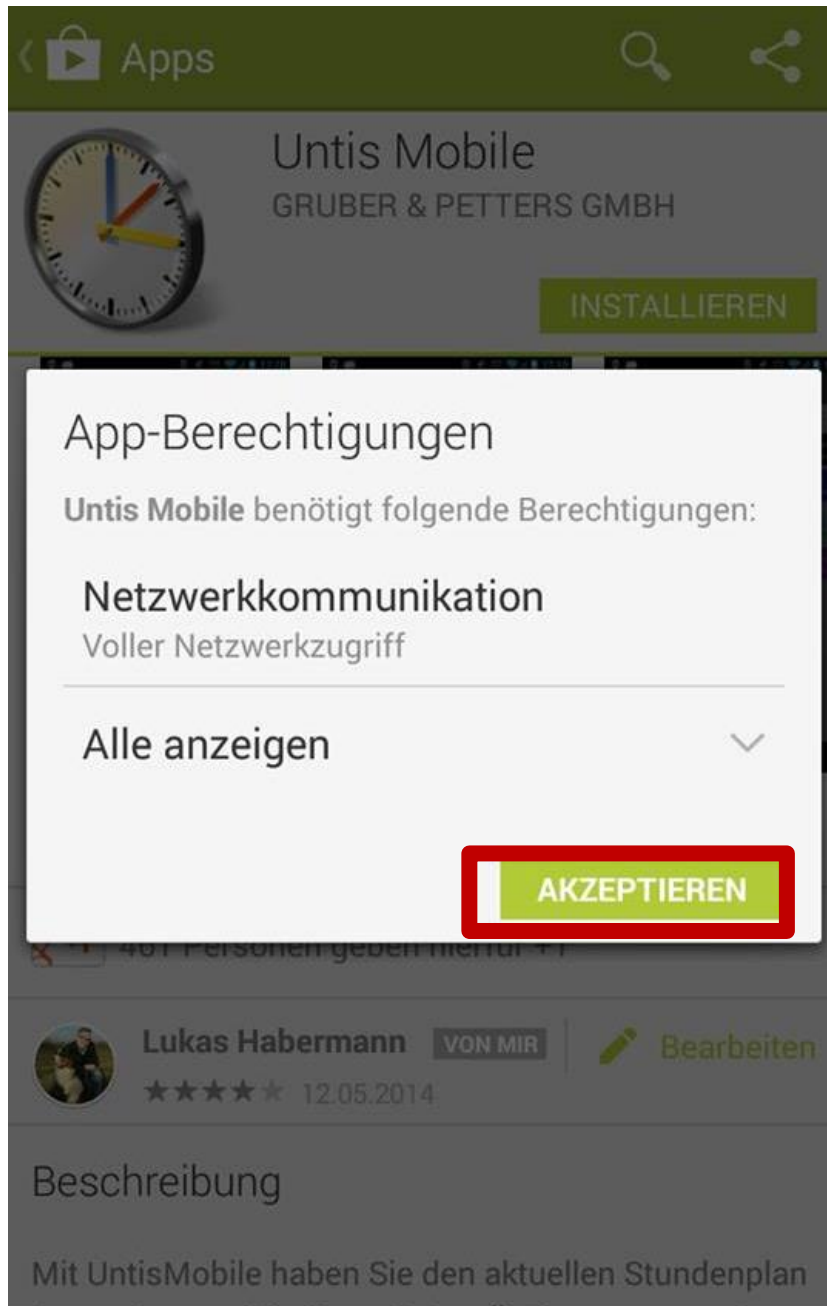

App-Berechtigungen

Untis Mobile benötigt folgende Berechtigungen:

Netzwerkkommunikation

Voller Netzwerkzugriff

Alle anzeigen

AKZEPTIEREN

Lukas Habermann

VON MIR

Bearbeiten

★★★★☆ 12.05.2014

Beschreibung

Mit UntisMobile haben Sie den aktuellen Stundenplan