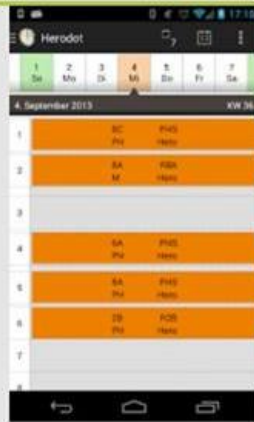

Untis Mobile

GRUBER & PETERS GMBH

ÖFFNEN

DEINSTALLIEREN

★★★★★ 1.212

Über 100.000 Downloads

09.05.2014

3,68 MB

461 Personen geben hierfür +1

Lukas Habermann

VON MIR

Bearbeiten

★★★★★ 12.05.2014

Neue Funktionen

- Bugfixes