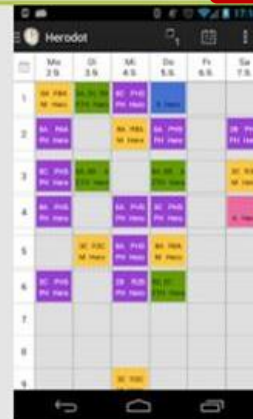

< Apps

Untis Mobile

GRUBER & PETERS GMBH

INSTALLIEREN

★★★★★ 1.212

Über 100.000 Downloads

09.05.2014

3,68 MB

461 Personen geben hierfür +1

Lukas Habermann

VON MIR

Bearbeiten

★★★★★ 12.05.2014

Beschreibung

Mit UntisMobile haben Sie den aktuellen Stundenplan